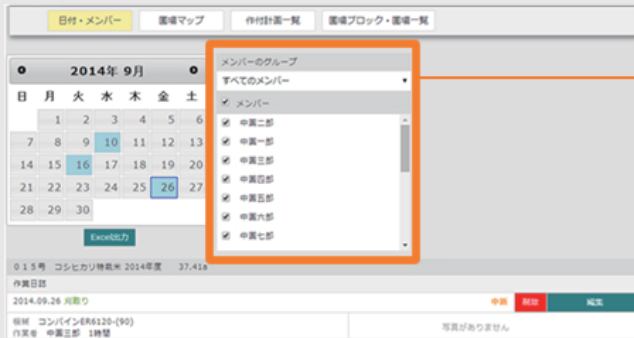

作業日誌

2015.04.13 土壌改良材散布2	完了	削除	編集
作業者 小園 太郎 1時間	写真がありません		

圃場2 2015 こしいぶき 18.16a

作業日誌

2015.04.13 土壌改良材散布2	完了	削除	編集
作業者 小園 太郎 1時間	写真がありません		

※作業日誌一覧画面より「圃場と作付計画」を削除しました。

※開発中の為、掲載の画面は予告なく変更されることがあります。

3 作業日誌・作付計画がさらに使いやすく！

- メンバー毎に日誌確認がしやすくなりました。

※日付を変更する度に選択していたメンバーを日付を変更しても、選択したメンバーが維持されるよう変更しました。

- 「現在の作付計画」にて、作付計画の新規作成のボタンを一覧の上部に移動し、使いやすくなりました。

※ページ下部にあった「作付計画新規作成」ボタンを一覧上部に変更しました。

- 「完了した作付計画」にて、作付計画に年度の条件を追加し、データを絞り込めるようになりました。