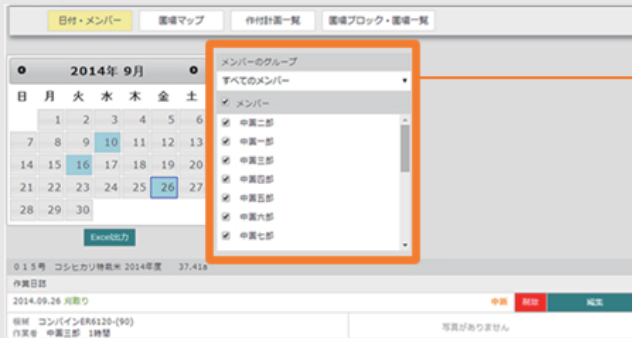

作業日誌

2015.04.13 土壌改良材散布2	完了	削除	編集
作業者 小園 太郎 1時間	写真がありません		

圃場2 2015 こしいぶき 18.16a

作業日誌

2015.04.13 土壌改良材散布2	完了	削除	編集
作業者 小園 太郎 1時間	写真がありません		

※作業日誌一覧画面より「圃場と作付計画」を削除しました。

※開発中の為、掲載の画面は予告なく変更されることがあります。

3 作業日誌・作付計画がさらに使いやすく！

- メンバー毎に日誌確認がしやすくなりました。

※日付を変更する度に選択していたメンバーを日付を変更しても、選択したメンバーが維持されるよう変更しました。

- 「現在の作付計画」にて、作付計画の新規作成のボタンを一覧の上部に移動し、使いやすくなりました。

※ページ下部にあった「作付計画新規作成」ボタンを一覧上部に変更しました。

- 「完了した作付計画」にて、作付計画に年度の条件を追加し、データを絞り込めるようになりました。