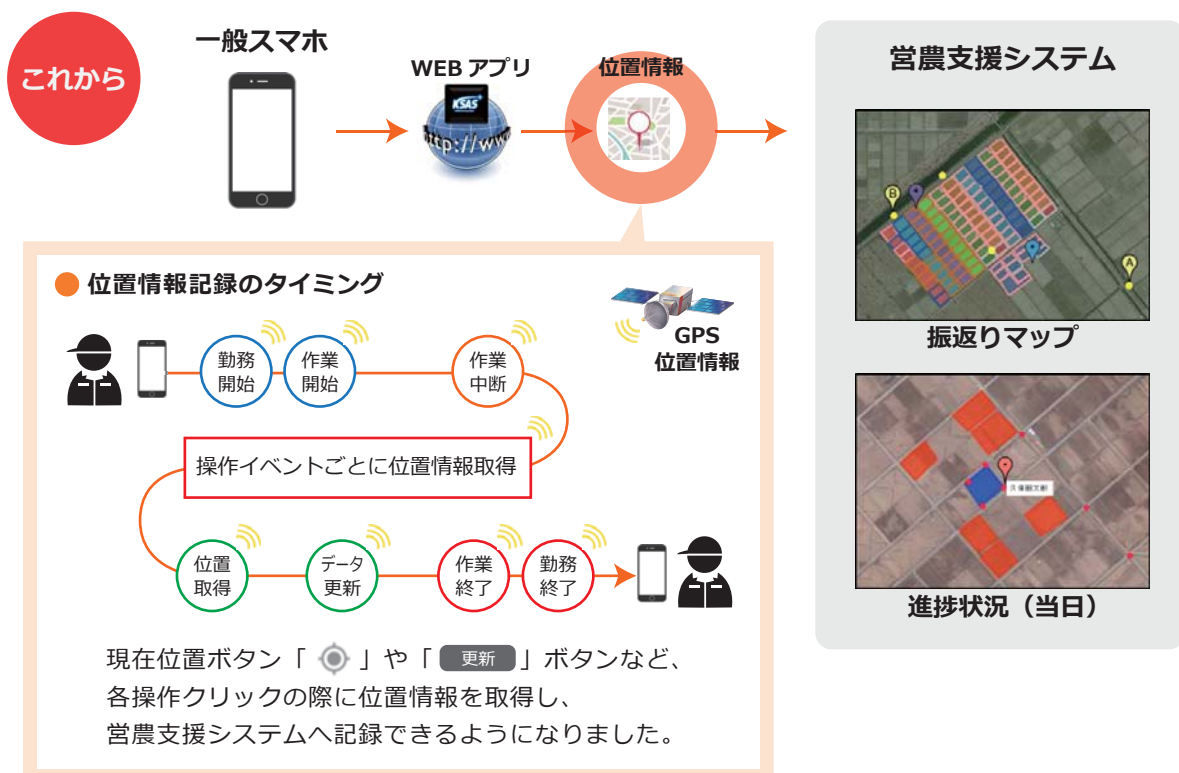

1 Web アプリでの位置情報記録が可能になりました。

● WEB アプリでも位置情報を取得し、営農システムへ記録ができるようになりました！

- ⚠ WEB アプリでは稼働情報の収集はできません。
- ⚠ 前提条件としまして、スマホのGPS機能が「ON」になっている必要があります。
- ⚠ 位置情報を残したくない場合は、スマホのGPS機能を「OFF」にしてください。
- ⚠ 自動的に位置情報を収集・記録することはできません (KSAS モバイルとの違い)

※開発中の為、掲載の画面は予告なく変更されることがあります。