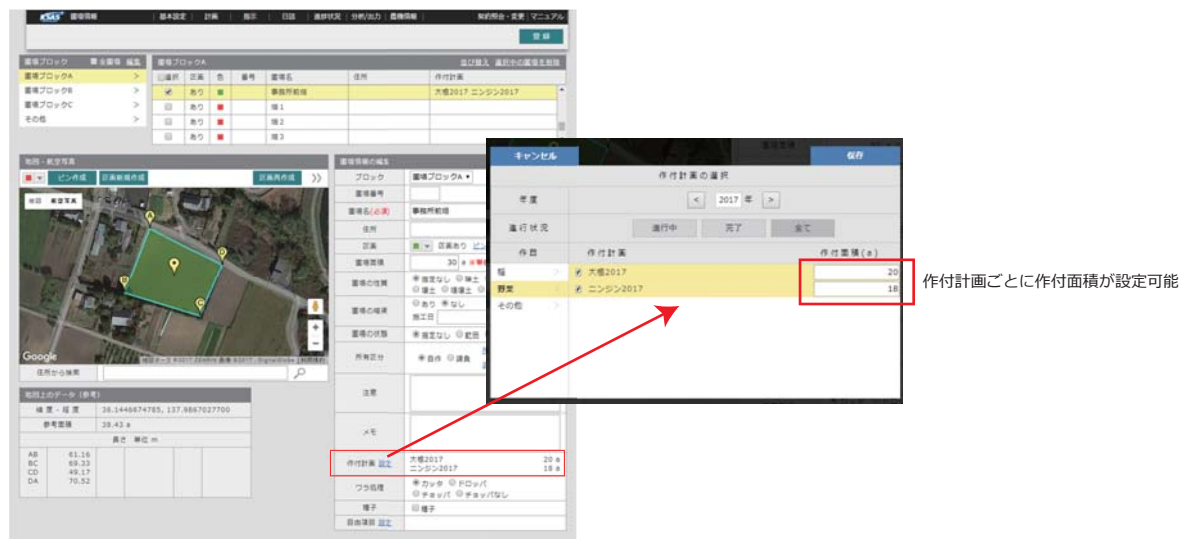

作業一覧の組織の作業をマップから選択

● 組織の作業

組織の作業でも「マップから指示を選択」が可能

指示が出ている圃場を黄色で表示

- 対象はKSAS アプリ (WEB版・ダウンロード版) となります。(KSAS モバイルアプリは対象外)

※掲載の画面は予告なく変更されることがあります。

同じ圃場で2つ以上の作付を行なう場合に、それぞれの作付面積を登録できるようになりました。

作付面積の追加 (野菜対応)

- 【例】一つの圃場に大根とニンジンを作付する場合

- 作付計画から圃場の作付面積を設定する場合

作付計画ごとに作付面積が設定可能

- 圃場情報から作付面積を設定する場合

作付計画ごとに作付面積が設定可能

※掲載の画面は予告なく変更されることがあります。

作付計画で選択した圃場の合計面積を表示できるようになりました。

圃場面積表示の追加