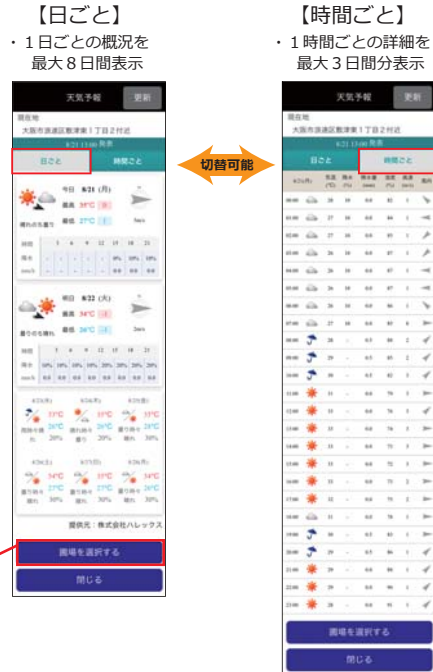

KSAS アプリ (WEB 版) で、スマートフォンからも天気予報を確認できるようになりました!

### 現在地付近の天気予報を表示

● トップ画面

● 週間天気予報の画面

「週間天気」を押すと  
詳細画面に移動します

圃場を選択すると、  
圃場付近の天気予報を表示  
(下記詳細)

### 圃場を選択して付近の情報を表示

● 圃場を選択する

選択した圃場付近の  
天気予報を表示します

- 対象は KSAS アプリ (WEB 版のみ) となります。  
(KSAS アプリ (ダウンロード版)、KSAS モバイルアプリは対象外)

※掲載の画面は予告なく変更されることがあります。

KSAS アプリ (WEB/ダウンロード版) の組織の作業を「マップから選択」できるようになりました!