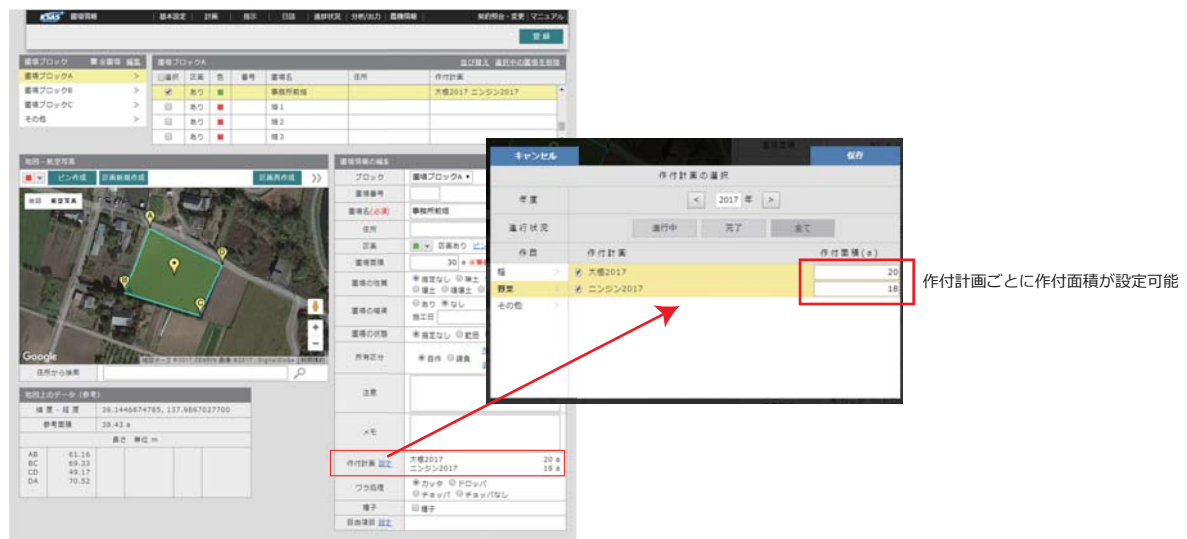

### ● 組織の作業

組織の作業でも「マップから指示を選択」が可能

指示が出ている圃場を黄色で表示

- 対象はKSAS アプリ (WEB版・ダウンロード版) となります。(KSAS モバイルアプリは対象外)

※掲載の画面は予告なく変更されることがあります。

同じ圃場で2つ以上の作付を行なう場合に、それぞれの作付面積を登録できるようになりました。

### 作付面積の追加 (野菜対応)

- 【例】一つの圃場に大根とニンジンを作付する場合

- 作付計画から圃場の作付面積を設定する場合

- 圃場情報から作付面積を設定する場合

※掲載の画面は予告なく変更されることがあります。

作付計画で選択した圃場の合計面積を表示できるようになりました。

### 圃場面積表示の追加