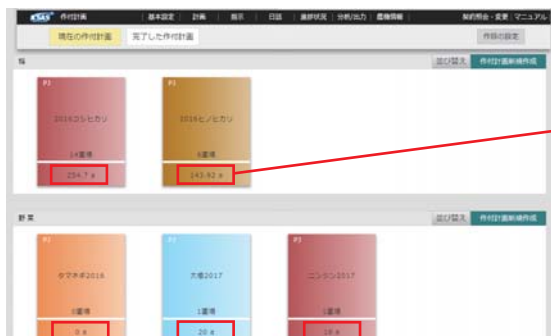

### ● 組織の作業

組織の作業でも「マップから指示を選択」が可能

指示が出ている圃場を黄色で表示

- 対象はKSAS アプリ (WEB版・ダウンロード版) となります。(KSAS モバイルアプリは対象外)

※掲載の画面は予告なく変更されることがあります。

同じ圃場で2つ以上の作付を行なう場合に、それぞれの作付面積を登録できるようになりました。

### 作付面積の追加 (野菜対応)

- 【例】一つの圃場に大根とニンジンを作付する場合

- 作付計画から圃場の作付面積を設定する場合

- 圃場情報から作付面積を設定する場合

※掲載の画面は予告なく変更されることがあります。

作付計画で選択した圃場の合計面積を表示できるようになりました。

### 圃場面積表示の追加

#### ● 作付計画一覧（圃場の合計面積の表示）

設定している圃場の合計面積を表示