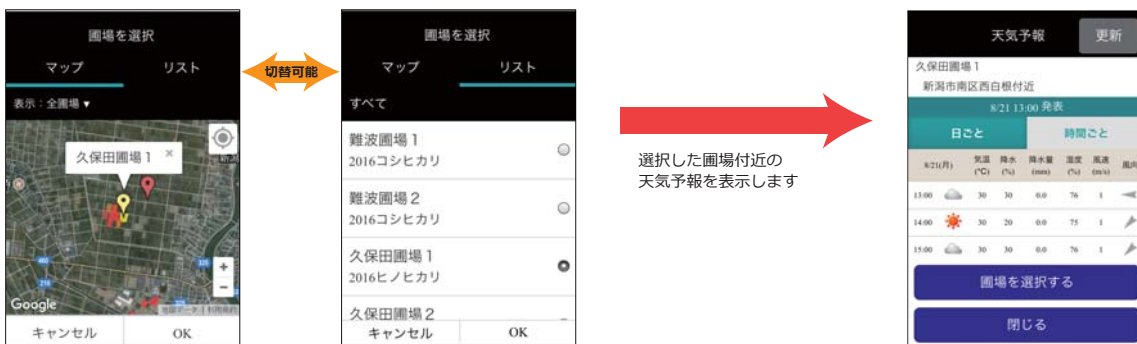

### 現在地付近の天気予報を表示

● トップ画面

● 週間天気予報の画面

「週間天気」を押すと  
詳細画面に移動します

圃場を選択すると、  
圃場付近の天気予報を表示  
(下記詳細)

### 圃場を選択して付近の情報を表示

● 圃場を選択する

選択した圃場付近の  
天気予報を表示します

- 対象は KSAS アプリ (WEB 版のみ) となります。  
(KSAS アプリ (ダウンロード版)、KSAS モバイルアプリは対象外)

※掲載の画面は予告なく変更されることがあります。

KSAS アプリ (WEB/ダウンロード版) の組織の作業を「マップから選択」できるようになりました!