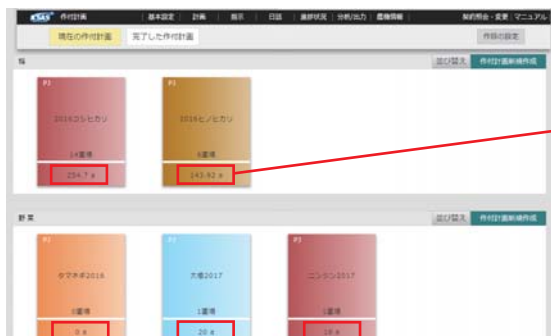

作業一覧の組織の作業をマップから選択

● 組織の作業

組織の作業でも「マップから指示を選択」が可能

指示が出ている圃場を黄色で表示

- 対象はKSAS アプリ (WEB版・ダウンロード版) となります。(KSAS モバイルアプリは対象外)

※掲載の画面は予告なく変更されることがあります。

同じ圃場で2つ以上の作付を行なう場合に、それぞれの作付面積を登録できるようになりました。

作付面積の追加 (野菜対応)

- 【例】一つの圃場に大根とニンジンを作付する場合

- 作付計画から圃場の作付面積を設定する場合

作付計画ごとに作付面積が設定可能

- 圃場情報から作付面積を設定する場合

作付計画ごとに作付面積が設定可能

※掲載の画面は予告なく変更されることがあります。

作付計画で選択した圃場の合計面積を表示できるようになりました。

圃場面積表示の追加

● 作付計画一覧（圃場の合計面積の表示）

設定している圃場の合計面積を表示

● 作付計画（選択した圃場の合計面積の表示）

No.	圃場ブロック	品種	圃場名	圃場面積(x)	作付面積(x)	所収	色別
1	圃場ブロックA	K003	丸塚田圃場1	42.72	42.72	100%	赤
2	圃場ブロックA	K004	丸塚田圃場2	20.18	20.18	100%	青
3	圃場ブロックA		丸塚田圃場3	21.62	21.02	100%	赤
4	圃場ブロックA		圃場A	10	10	100%	青
5	圃場ブロックA		圃場B	30	30	100%	赤
6	圃場ブロックA		圃場C	30	30	100%	青
合計				143.93	143.91		

選択した圃場の合計面積を表示
(圃場面積・作付面積)

選択した圃場の合計面積を表示
(圃場を追加・削除する都度計算されます)

● 指示作成 / 日誌作成画面（選択した圃場の合計面積の表示）

圃場名	面積	色別
圃場面積1	10	赤
圃場面積2	30	青
圃場面積3	20	赤
圃場面積4	19.92	青
合計	143.91	

選択した圃場の合計面積を表示
(作付面積)

※掲載の画面は予告なく変更されることがあります。