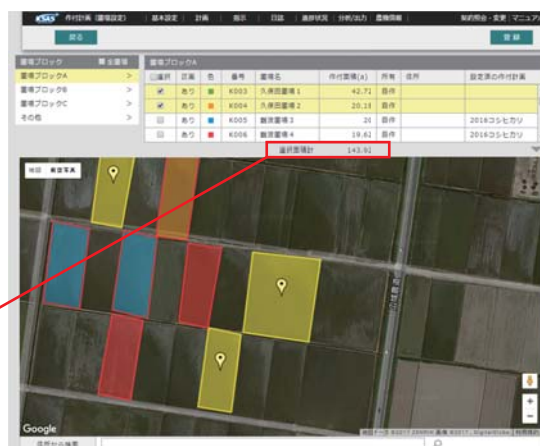

作業一覧の組織の作業をマップから選択

● 組織の作業

組織の作業でも「マップから指示を選択」が可能

指示が出ている圃場を黄色で表示

- 対象はKSAS アプリ (WEB版・ダウンロード版) となります。(KSAS モバイルアプリは対象外)

※掲載の画面は予告なく変更されることがあります。

同じ圃場で2つ以上の作付を行なう場合に、それぞれの作付面積を登録できるようになりました。

作付面積の追加 (野菜対応)

- 【例】一つの圃場に大根とニンジンを作付する場合

- 作付計画から圃場の作付面積を設定する場合

作付計画ごとに作付面積が設定可能

- 圃場情報から作付面積を設定する場合

作付計画ごとに作付面積が設定可能

※掲載の画面は予告なく変更されることがあります。

作付計画で選択した圃場の合計面積を表示できるようになりました。

圃場面積表示の追加

● 作付計画一覧（圃場の合計面積の表示）

設定している圃場の合計面積を表示

● 作付計画（選択した圃場の合計面積の表示）

No.	圃場ブロック	品種	圃場名	圃場面積(x)	作付面積(x)	所収	色別
1	圃場ブロックA	K003	丸塚田圃場1	42.72	42.72	100%	赤
2	圃場ブロックA	K004	丸塚田圃場2	20.18	20.18	100%	青
3	圃場ブロックA		丸塚田圃場3	21.62	21.02	100%	赤
4	圃場ブロックA		圃場A	10	10	100%	青
5	圃場ブロックA		圃場B	30	30	100%	赤
6	圃場ブロックA		圃場C	30	30	100%	青
合計				143.93	143.91		

選択した圃場の合計面積を表示
(圃場面積・作付面積)

選択した圃場の合計面積を表示
(圃場を追加・削除する都度計算されます)

● 指示作成 / 日誌作成画面（選択した圃場の合計面積の表示）

圃場名	面積	色別
圃場面積1	10	赤
圃場面積2	30	青
圃場面積3	20	赤
圃場面積4	19.92	青
合計	143.91	

選択した圃場の合計面積を表示
(作付面積)

※掲載の画面は予告なく変更されることがあります。