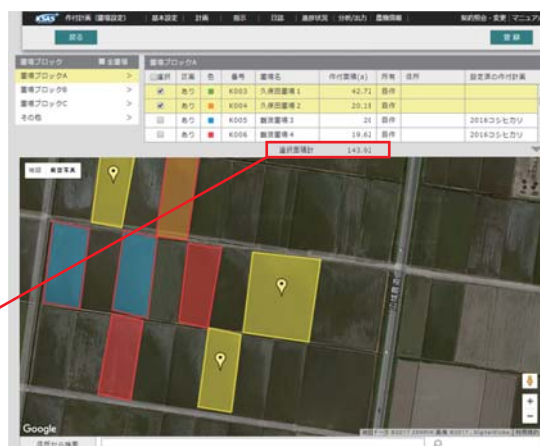

### 圃場面積表示の追加

#### ● 作付計画一覧（圃場の合計面積の表示）

設定している圃場の合計面積を表示

#### ● 作付計画（選択した圃場の合計面積の表示）

No.	圃場ブロック	圃場番号	圃場名	圃場面積(x)	作付面積(x)	所収	色別
1	圃場ブロックA	K003	丸塚田圃場1	42.72	42.72	自作	
2	圃場ブロックA	K004	丸塚田圃場2	20.18	20.18	自作	
3	圃場ブロックA		丸塚田圃場3	21.62	21.62	自作	
4	圃場ブロックA		圃場A	10	10	自作	
5	圃場ブロックA		圃場B	30	30	自作	
6	圃場ブロックA		圃場C	30	30	自作	
				合計	145.52	145.52	

選択した圃場の合計面積を表示  
(圃場面積・作付面積)

選択した圃場の合計面積を表示  
(圃場を追加・削除する都度計算されます)